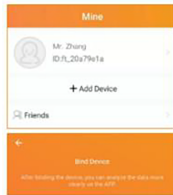

3. Stiahnite si aplikáciu a spárujte prostredníctvom Bluetooth

(1) Inštalácia aplikácie:

Pred použitím tohto zariadenia si stiahnite aplikáciu a nainštalujte ju. Ako je znázornené na nasledujúcom obrázku, vyberte zodpovedajúci QR kód, ktorý chcete naskenovať, podľa operačného systému telefónu.

Rovnako si môžete dať vyhľadať aplikáciu „FitCloudPro“ v obchode Apple AppStore a následne nainštalovať. Aplikáciu „FitCloudPro“ si v prípade telefónov s operačným systémom Android môžete vyhľadať a stiahnuť z iných obchodov Android (kompatibilný systém iOS8.4 Android 4.4 alebo vyššie triedy).

iOS

Android

Google play

(2) Párovanie Bluetooth

1. Pri prvom použití je potrebné po stiahnutí a inštalácii aplikácie je potrebné vytvoriť konto, zaregistrovať sa a následne sa prihlásiť s Vaším užívateľským menom a heslom.
2. Telefón si zapnite funkciu Bluetooth, otvorte Bluetooth mobilného telefónu, následne otvorte aplikáciu a kliknite na -> „Moje“ (Mine) -> kliknite „Pridať zariadenie“ (Add device) -> kliknite „VYHLADÁVAŤ“ (SEARCH), vyberte zodpovedajúci názov Bluetooth daného náramku -> „Pripojenie je úspešné“.